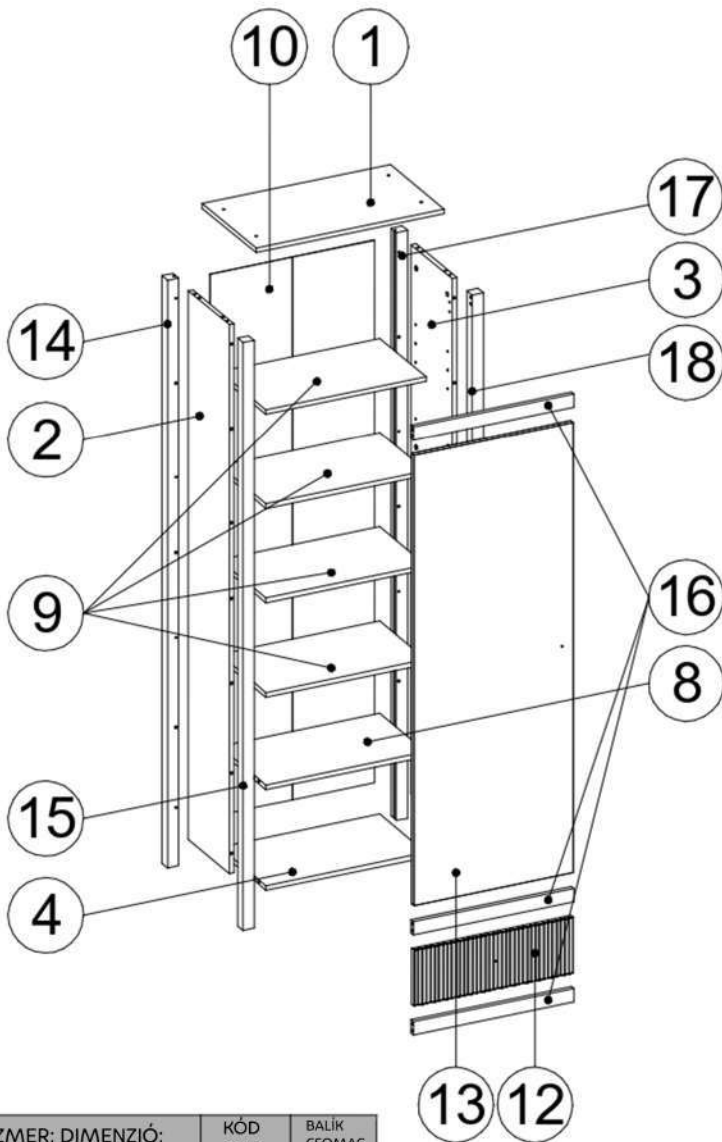

KLIO 1D1S

90 min

	ROZMER; DIMENZIÓ; DIMENZIJA; DIMENZIJE ROZMÉR; DIMENSIUNE				KÓD COD BROJ KODA	BALIK CSOMAG PAKET BALIČEK PACHET
--	---	--	--	--	----------------------------	---

1	650	370	16	1	1001	1/2
2	1862	283	16	1	1003	2/2
3	1862	283	16	1	1013	2/2
4	554	321	16	1	1005	1/2
5	300	120	16	1	1008	1/2
6	496.5	120	16	1	1009	1/2

7	300	120	16	1	1010	1/2
8	554	320.5	16	1	1006	1/2
9	554	320.5	16	4	1011	1/2
10	1841	568	3	1		1/2
11	510.5	296	3	1		1/2
12	550	190	16	1	3007	1/2

13	1527	550	16	1	1011	1/2
14	1994	38	38	1		2/2
15	1994	38	38	1		2/2
16	554	45	16	3		1/2
17	1994	38	38	1		2/2
18	1994	38	38	1		2/2