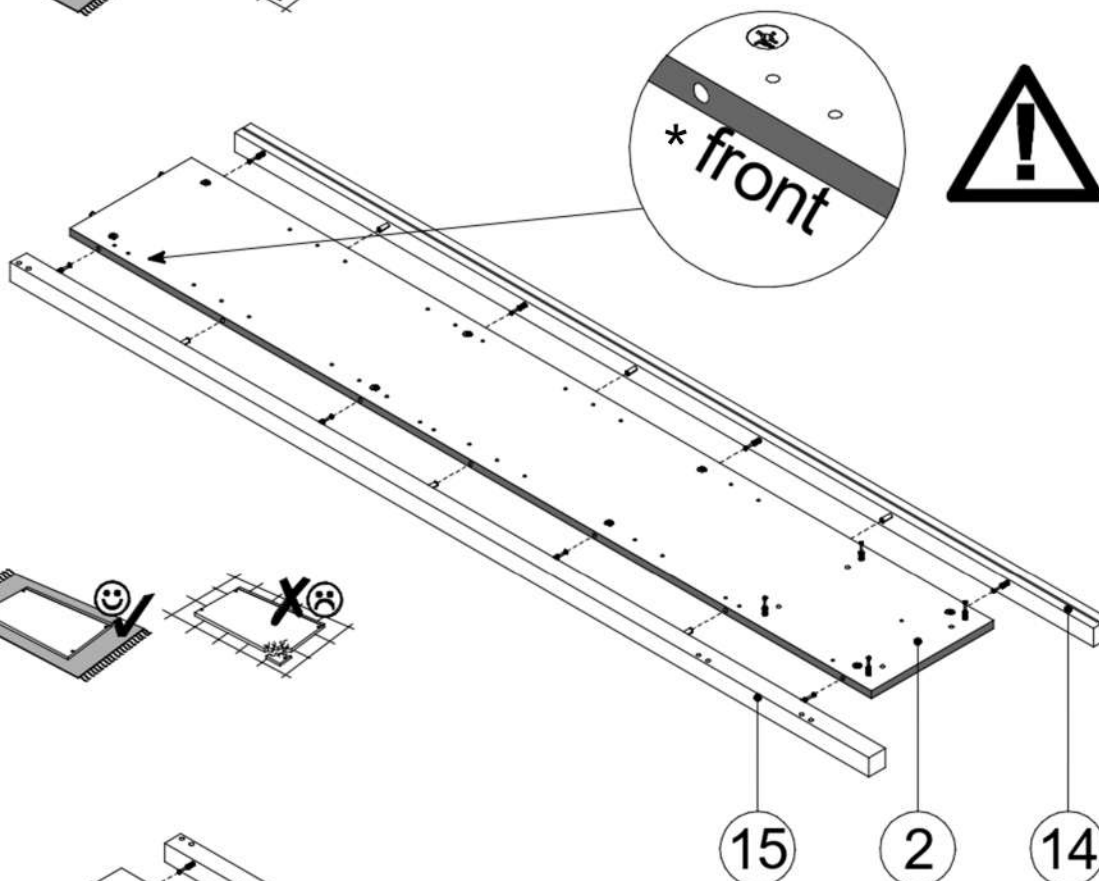

* SK - PREDNÁ STRANA
CZ - PŘEDNÍ STRANA
SI - SPREDAJ
RO - DIN FAȚĂ
HU - ELÖLRÖL
HR - SPRIJEDA