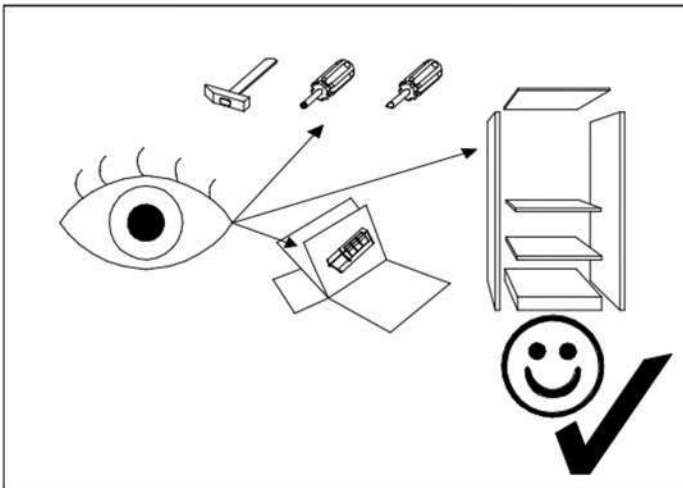

KLIO 1D1S

90 min

	ROZMER; DIMENZIÓ; DIMENZIJA; DIMENZIJE ROZMÉR; DIMENSIUNE				KÓD COD BROJ KODA	BALIK CSOMAG PAKET BALIČEK PACHET
--	---	--	--	--	----------------------------	---

1	650	370	16	1	1001	1/2
2	1862	283	16	1	1003	2/2
3	1862	283	16	1	1013	2/2
4	554	321	16	1	1005	1/2
5	300	120	16	1	1008	1/2
6	496.5	120	16	1	1009	1/2

7	300	120	16	1	1010	1/2
8	554	320.5	16	1	1006	1/2
9	554	320.5	16	4	1011	1/2
10	1841	568	3	1		1/2
11	510.5	296	3	1		1/2
12	550	190	16	1	3007	1/2

13	1527	550	16	1	1011	1/2
14	1994	38	38	1		2/2
15	1994	38	38	1		2/2
16	554	45	16	3		1/2
17	1994	38	38	1		2/2
18	1994	38	38	1		2/2