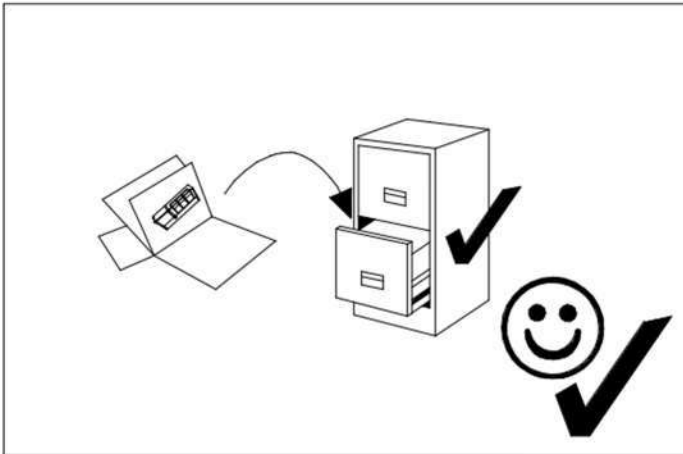

KLIO 1D1S

90 min

	ROZMER; DIMENZIÓ; DIMENZIJA; DIMENZIJE ROZMÉR; DIMENSIUNE				KÓD COD BROJ KODA	BALIK CSOMAG PAKET BALIČEK PACHET
--	---	--	--	--	----------------------------	---

1	650	370	16	1	1001	1/2
2	1862	283	16	1	1003	2/2
3	1862	283	16	1	1013	2/2
4	554	321	16	1	1005	1/2
5	300	120	16	1	1008	1/2
6	496.5	120	16	1	1009	1/2