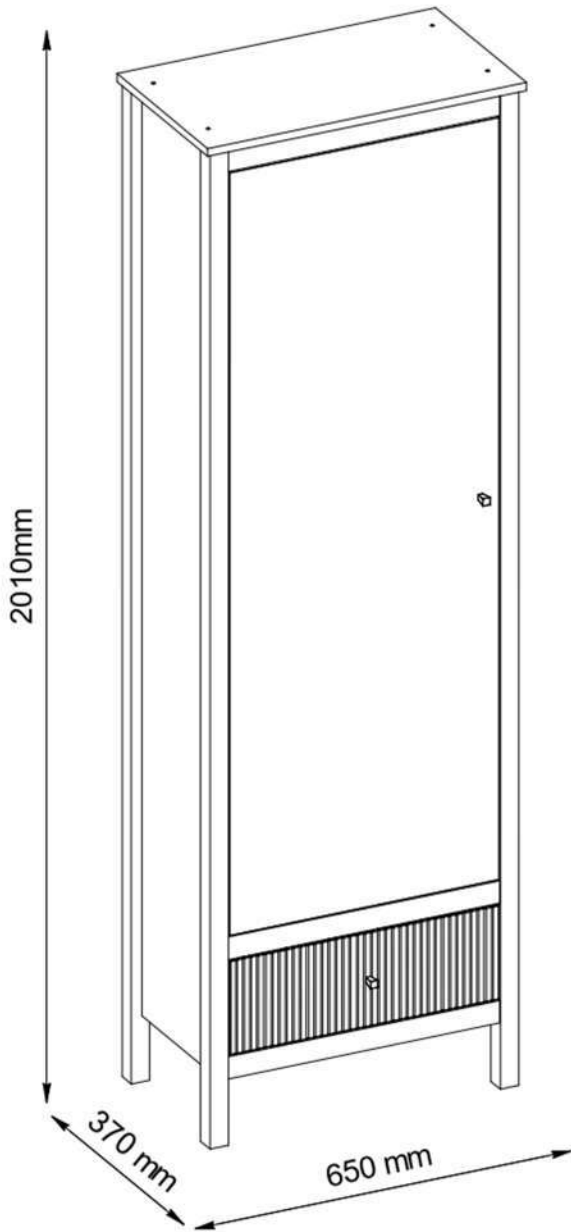

KLIO 1D1S

90 min

	ROZMER; DIMENZIÓ; DIMENZIJA; DIMENZIJE ROZMÉR; DIMENSIUNE				KÓD COD BROJ KODA	BALIK CSOMAG PAKET BALIČEK PACHET
--	---	--	--	--	----------------------------	---

1	650	370	16	1	1001	1/2
2	1862	283	16	1	1003	2/2
3	1862	283	16	1	1013	2/2
4	554	321	16	1	1005	1/2
5	300	120	16	1	1008	1/2
6	496.5	120	16	1	1009	1/2

7	300	120	16	1	1010	1/2
8	554	320.5	16	1	1006	1/2
9	554	320.5	16	4	1011	1/2
10	1841	568	3	1		1/2
11	510.5	296	3	1		1/2
12	550	190	16	1	3007	1/2

13	1527	550	16	1	1011	1/2
14	1994	38	38	1		2/2
15	1994	38	38	1		2/2
16	554	45	16	3		1/2
17	1994	38	38	1		2/2
18	1994	38	38	1		2/2