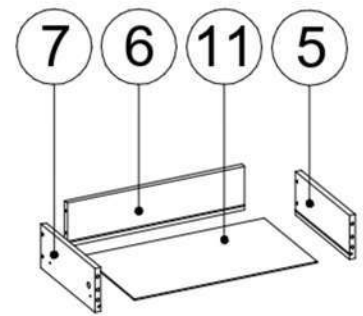

KLIO 1D1S

90 min

	ROZMER; DIMENZIÓ; DIMENZIJA; DIMENZIJE ROZMÉR; DIMENSIUNE				KÓD COD BROJ KODA	BALIK CSOMAG PAKET BALIČEK PACHET
--	---	--	--	--	----------------------------	---

1	650	370	16	1	1001	1/2
2	1862	283	16	1	1003	2/2
3	1862	283	16	1	1013	2/2
4	554	321	16	1	1005	1/2
5	300	120	16	1	1008	1/2
6	496.5	120	16	1	1009	1/2

7	300	120	16	1	1010	1/2
8	554	320.5	16	1	1006	1/2
9	554	320.5	16	4	1011	1/2
10	1841	568	3	1		1/2
11	510.5	296	3	1		1/2
12	550	190	16	1	3007	1/2

13	1527	550	16	1	1011	1/2
14	1994	38	38	1		2/2
15	1994	38	38	1		2/2
16	554	45	16	3		1/2
17	1994	38	38	1		2/2
18	1994	38	38	1		2/2